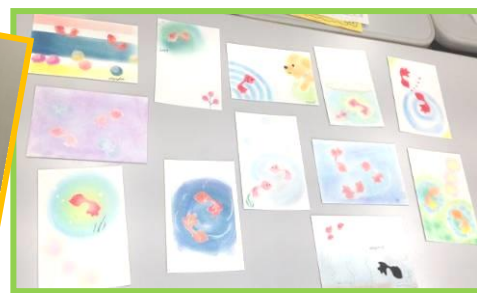

癒しのパステルアート

とつかホッとスペース発

暑中見舞いハガキを作成しました♪

6月6日(月)男女共同参画センター横浜にて、さぼねっと講師による「癒しのパステルアート」を開催しました。パステルアートをやってみたくらい、昔から絵が好きだった人が遠くから参加、そして幅広い年齢層の方々が集まりました。「みんなで同じ型を使ってもそれぞれ全然違う作品ができておもしろかった」「リフレッシュできた」「手軽にできるのがうれしい」など、たくさんの感想をいただき、とても穏やかな気持ちでパステルアートを楽しみました。